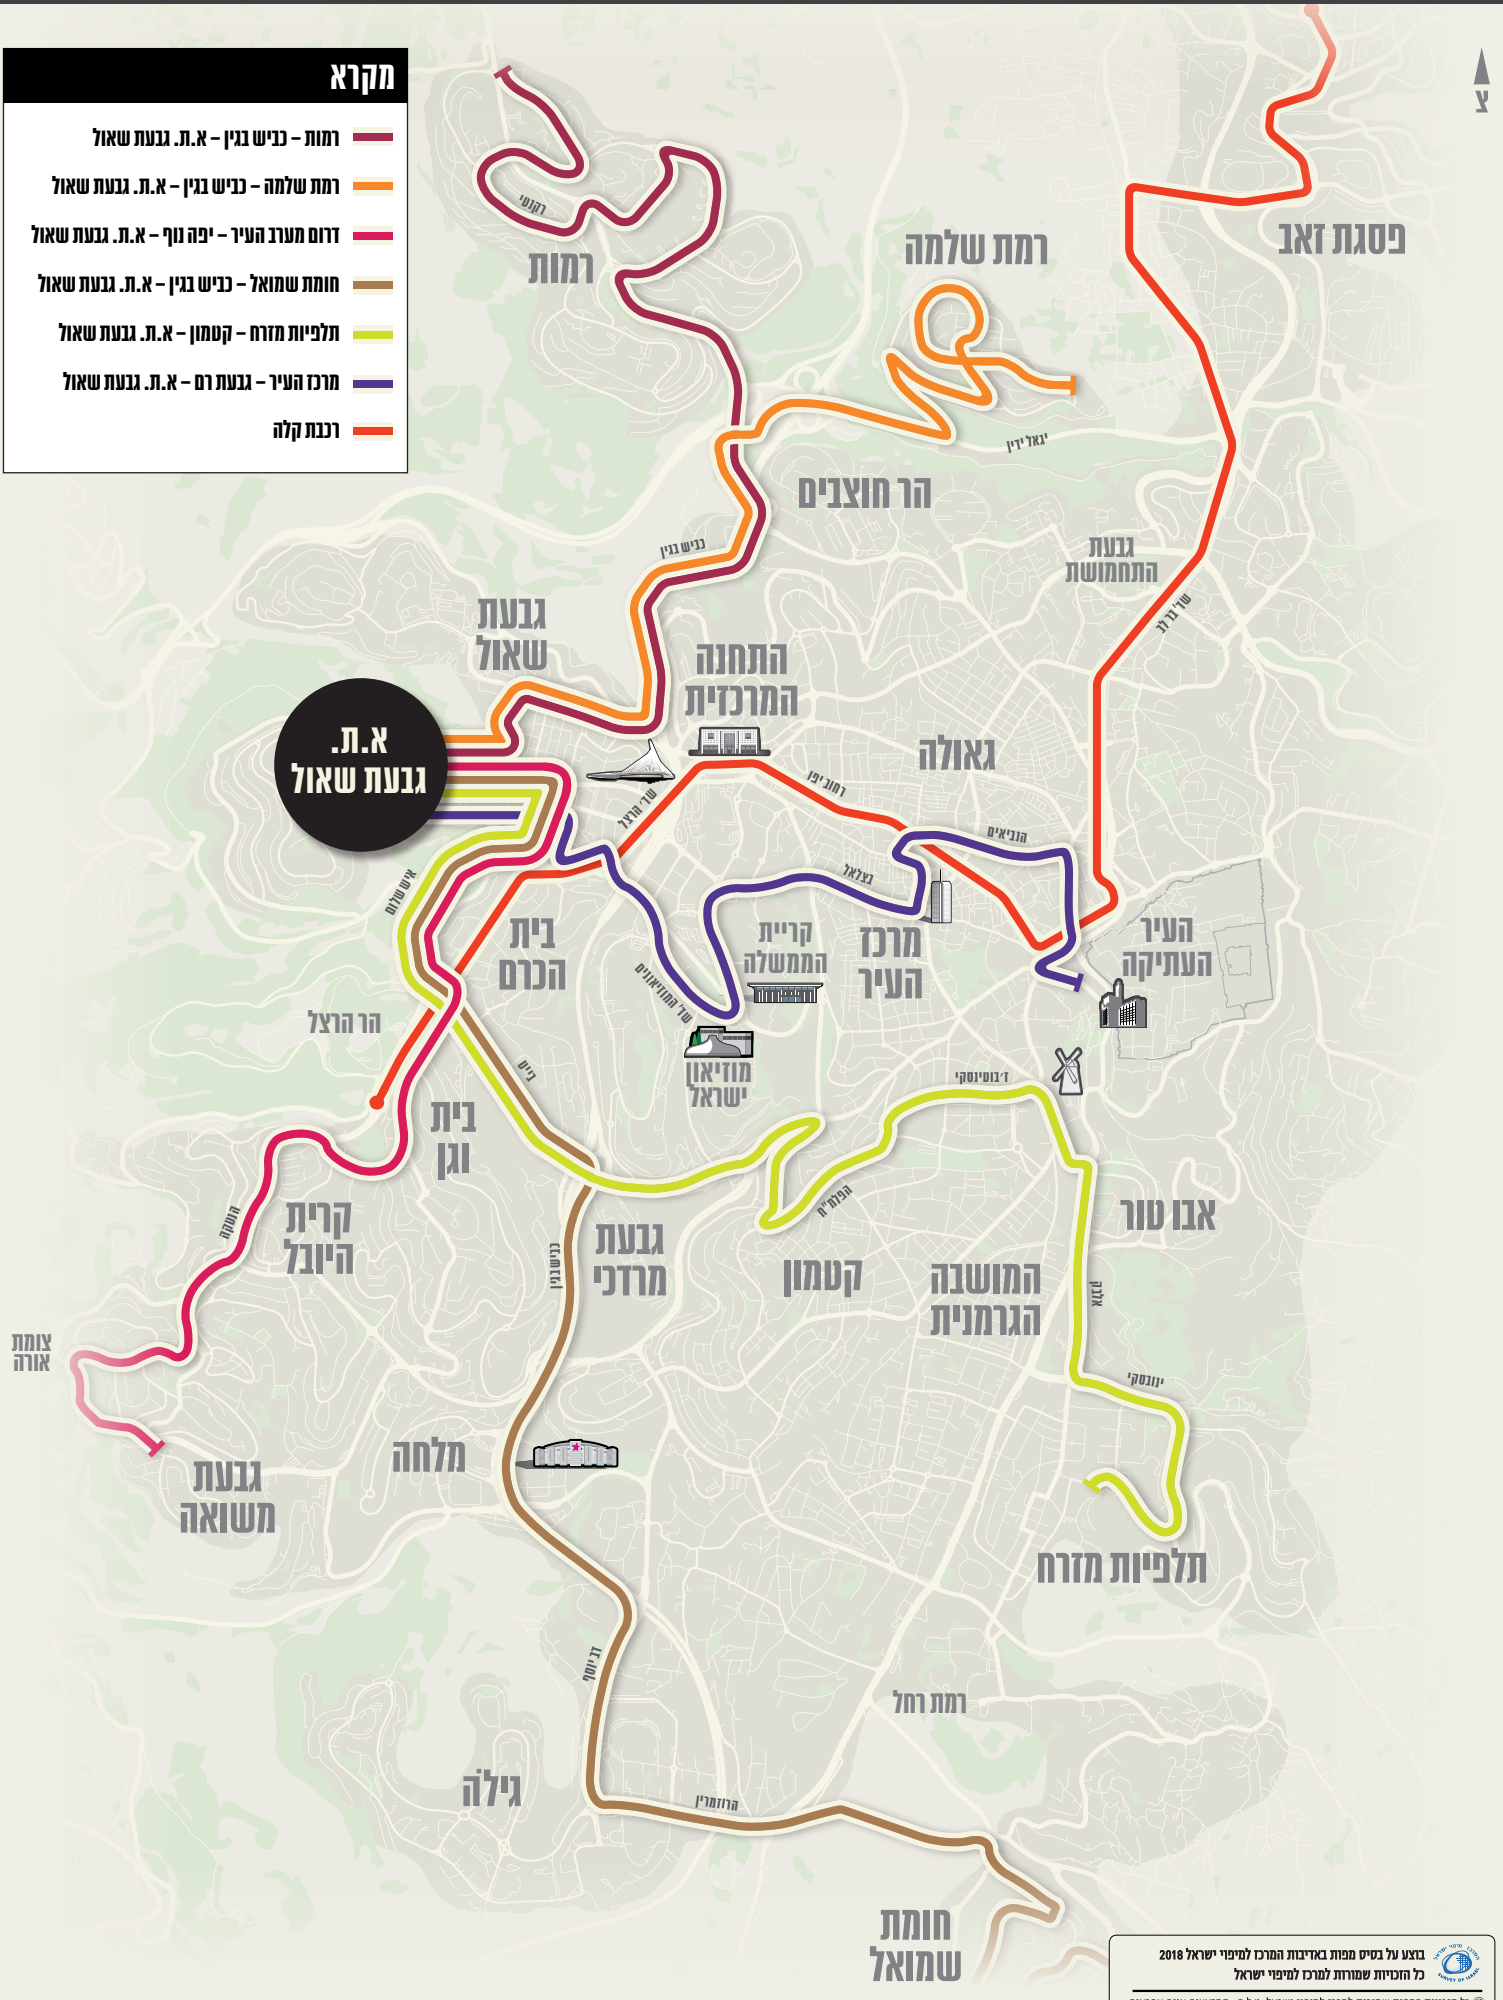

קווי אוטובוס חדשים בירושלים לאזור תעסוקה גבעת שאול

מקרא	
	רמות - כביש בגין - א.ת. גבעת שאול
	רמת שלמה - כביש בגין - א.ת. גבעת שאול
	דחם מערב העיר - יפה נוף - א.ת. גבעת שאול
	חומת שמואל - כביש בגין - א.ת. גבעת שאול
	תלפיות מזרח - קטמון - א.ת. גבעת שאול
	מרכז העיר - גבעת רם - א.ת. גבעת שאול
	רכבת קלה

**א.ת.
גבעת שאול**