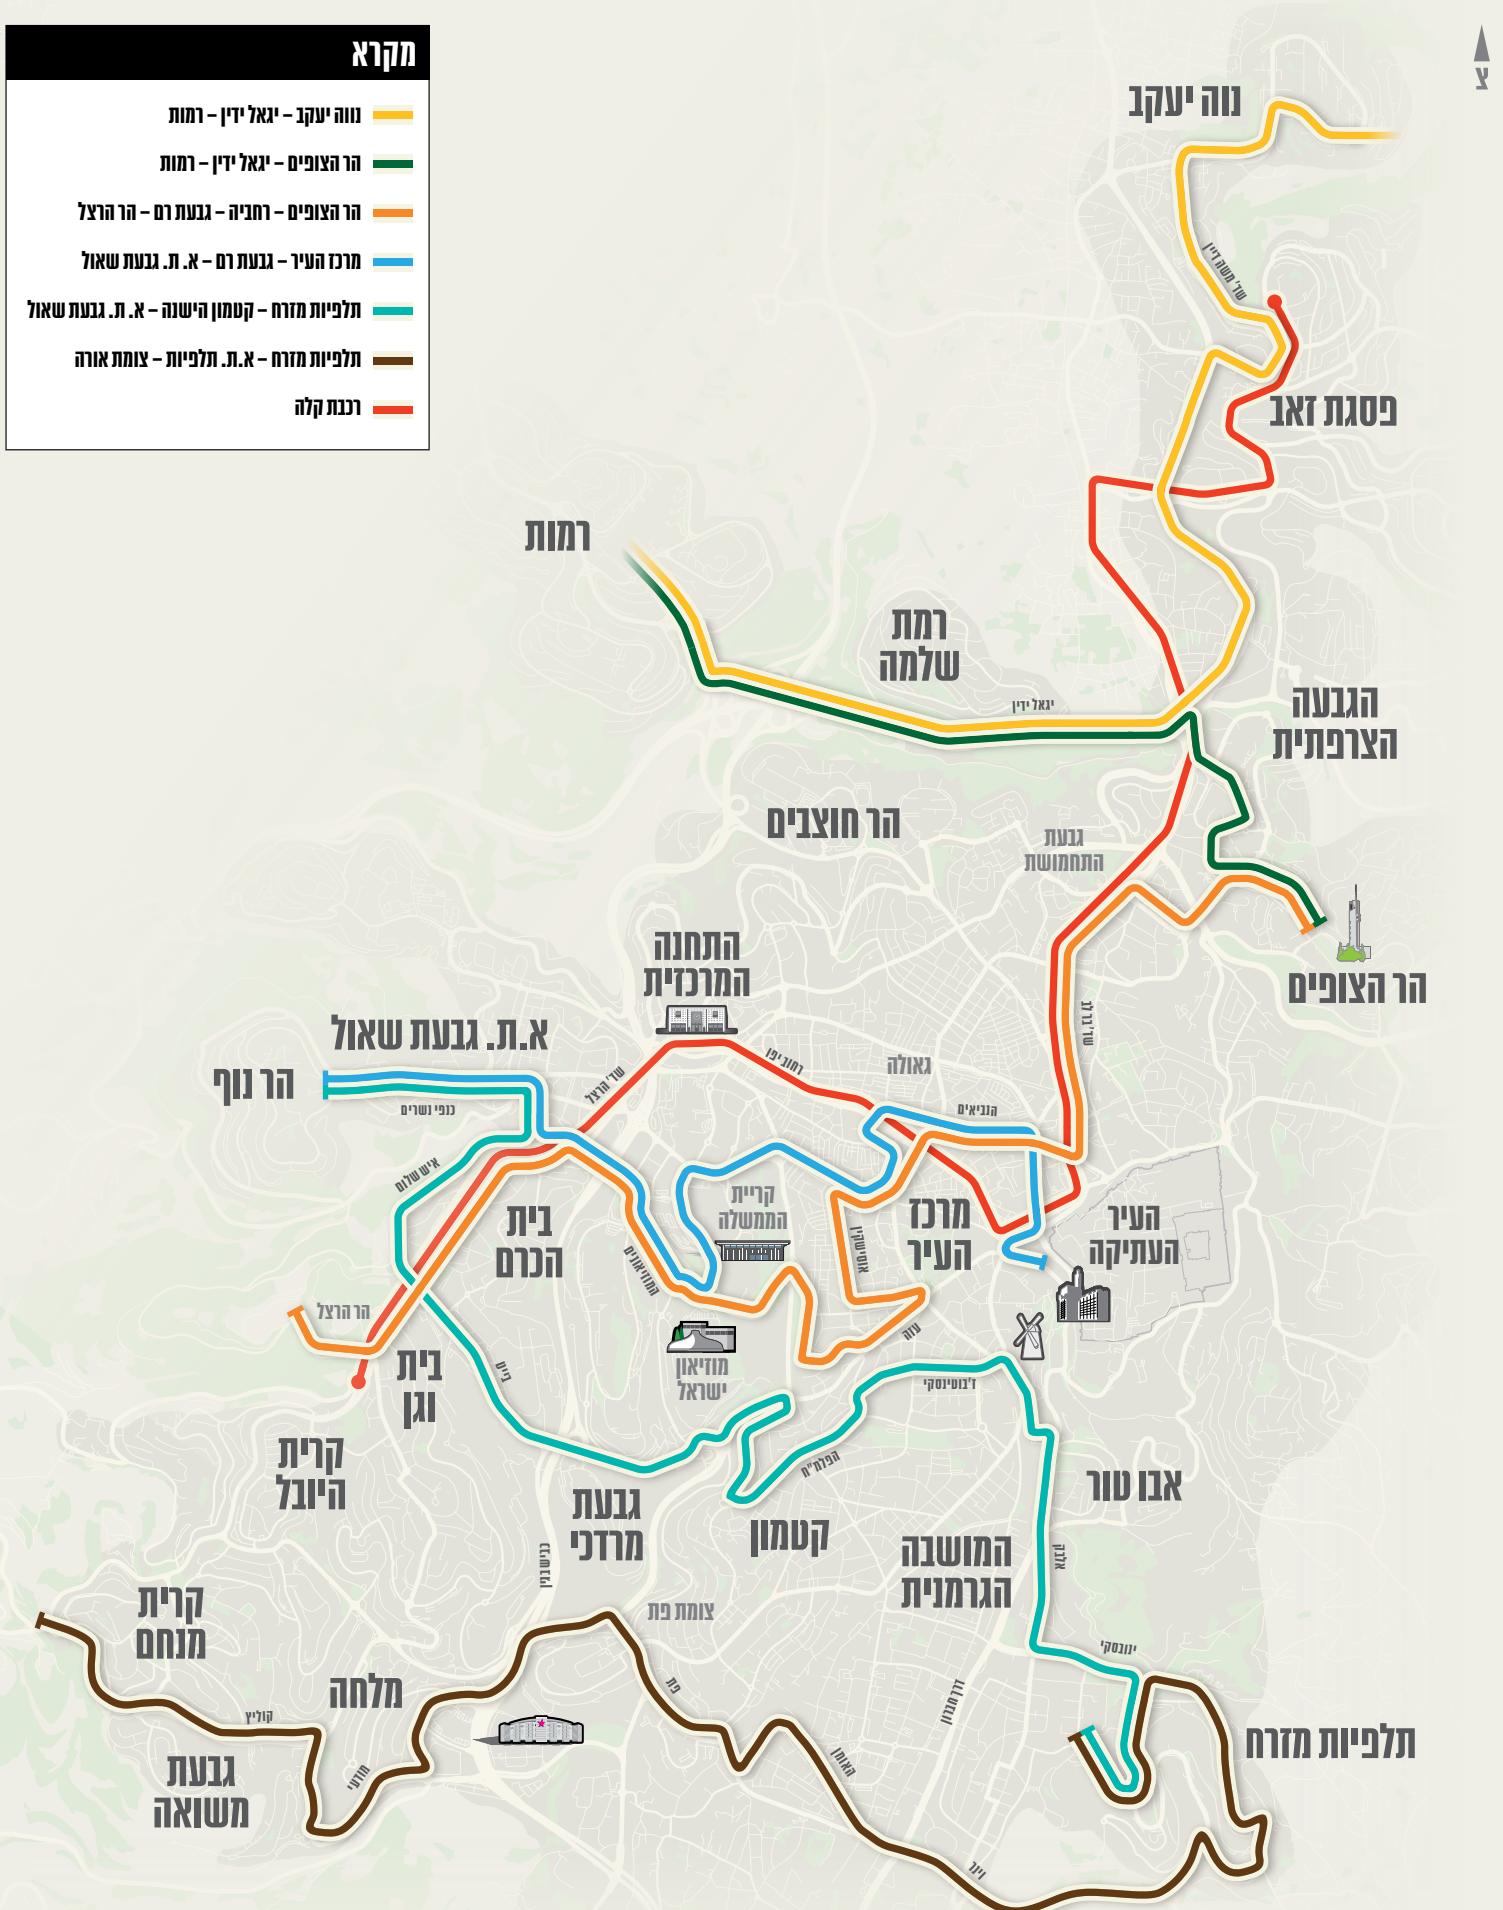

קווי אוטובוס חדשים בירושלים קווי רוחב חדשים החוצים את העיר

מקרא	
	נוה יעקב - יגאל ידין - רמות
	הר הצופים - יגאל ידין - רמות
	הר הצופים - רחביה - גבעת רם - הר הרצל
	מרכז העיר - גבעת רם - א.ת. גבעת שאול
	תלפיות מזרח - קטמון הישנה - א.ת. גבעת שאול
	תלפיות מזרח - א.ת. תלפיות - צומת אורה
	רכבת קלה

בוצע על בסיס מפות באדיבות המרכז למיפוי ישראל 2018
 כל הזכויות שמורות למרכז למיפוי ישראל
 © כל הזכויות שמורות למרכז למיפוי ישראל. ט.ל.ה., המוצגים אינם אחראים
 על כל תוצאה העלולה לנבוע מהשטחה, טעות או בטינוי פרטים המופיעים במפות.